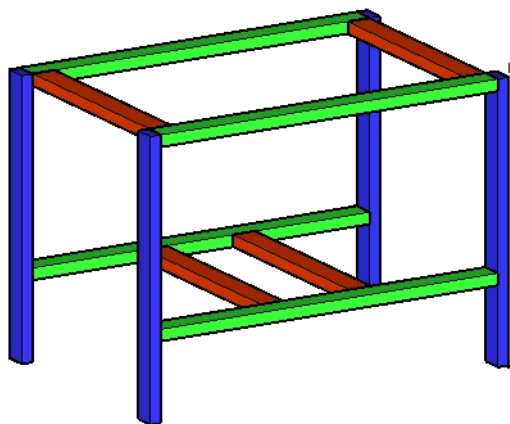

Technique :

Menuiserie

Fournitures :

- 480 mm *4
- 620 mm *4
- 360 mm *4

PIETEMET