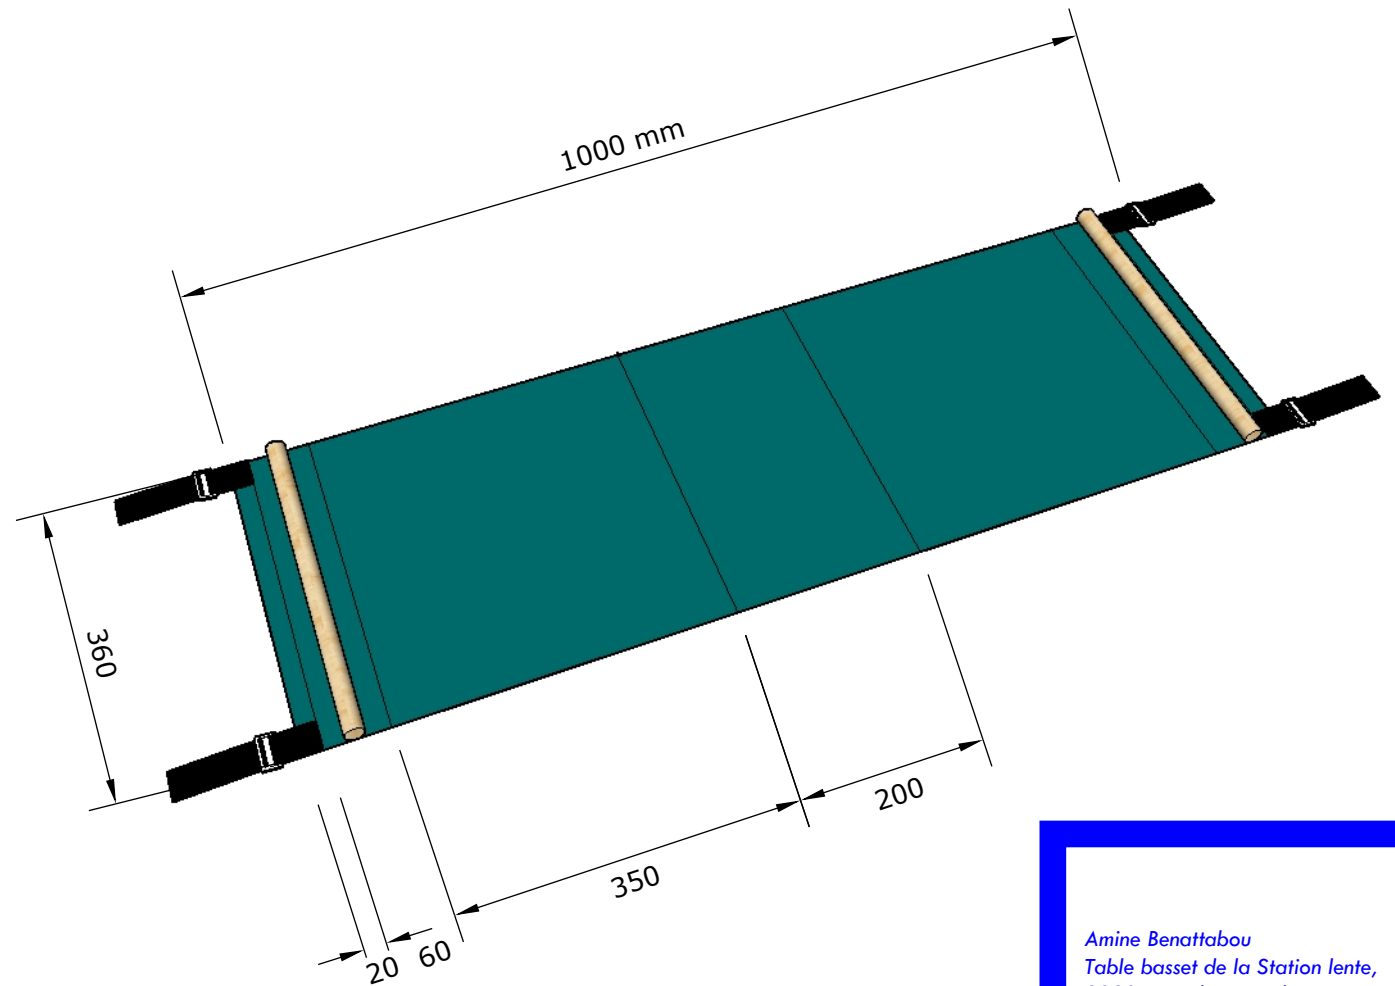

Technique :

Couture

Fournitures :

- Toile 1000 x 360 mm
- Sangle à came *4

Conseils :

Pour la couture s'aider du tourillon.
La longueur de la pièce de tissu peut varier et être compensée par la longueur de la sangle.