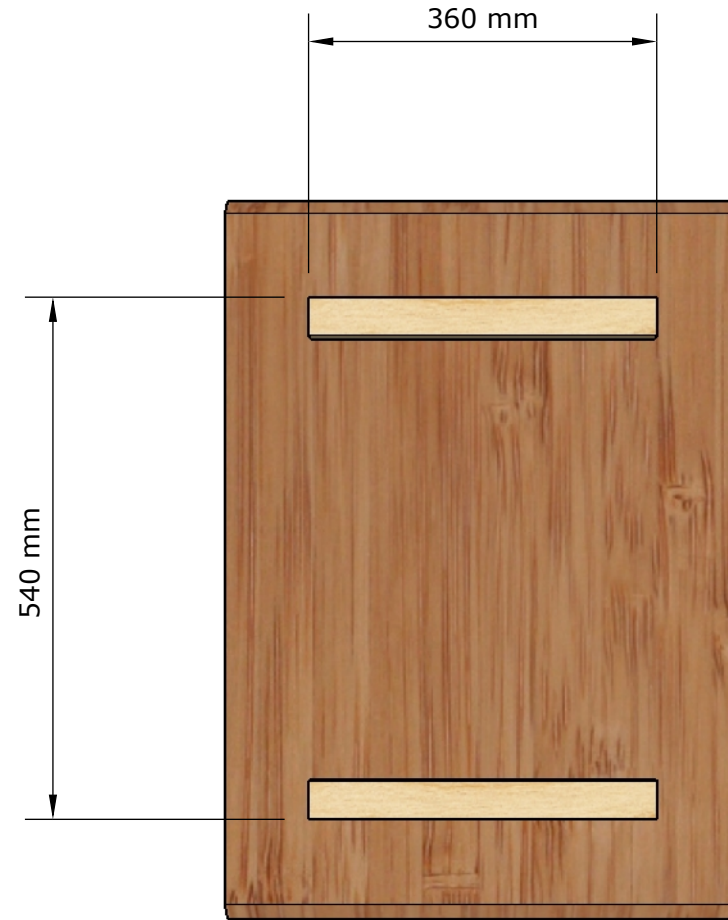

Technique :

Menuiserie

Fournitures :

- Plateau 780x540 mm
- Tasseau 40*20 360mm *2

Conseils :

Le plateau s'encastre dans l'encadrement des piètements. Sa taille peut être adaptée (au dessus de 680x440 mm)

PLATEAU