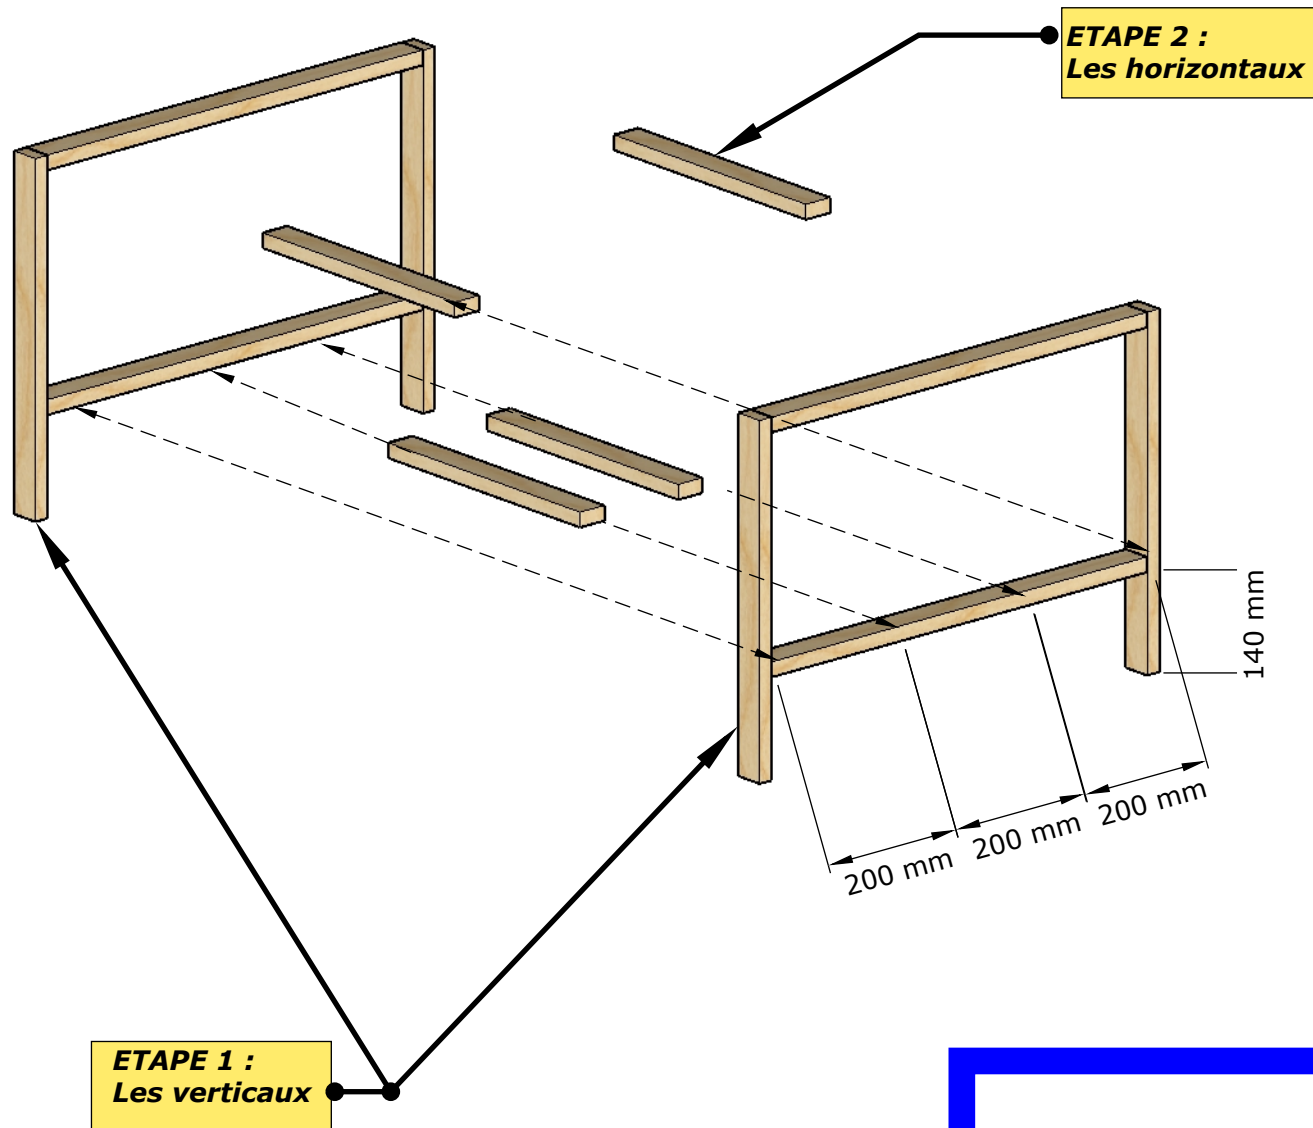

Technique :

Menuiserie

Fournitures :

- 480 mm *4
- 620 mm *4
- 360 mm *4

PIETEMET

Amine Benattabou
 Table basset de la Station lente,
 2020, Le Relecq -Kerhuon pour
 l'association ULTRA
 Copyleft : Ceci est une œuvre libre, vous
 pouvez la copier, la distribuer et la
 modifier selon les termes de la Free Art
 license
<https://artlibre.org/licence/lal/en/>.

Technique :

Menuiserie

Fournitures :

- Plateau 780x540 mm
- Tasseau 40*20 360mm *2

Conseils :

Le plateau s'encastre dans l'encadrement des piètements. Sa taille peut être adaptée (au dessus de 680x440 mm)

PLATEAU