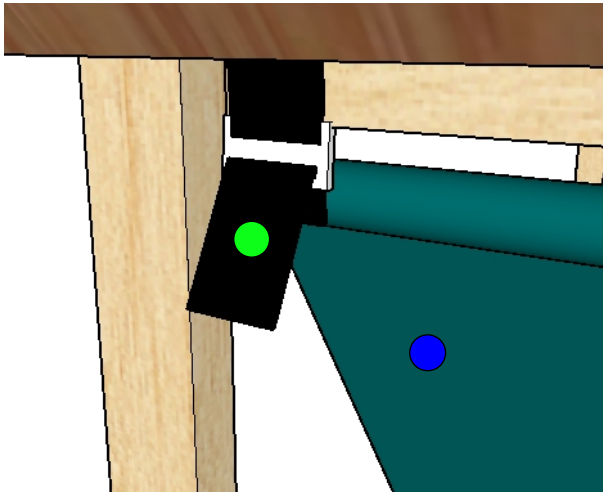

Technique :

Menuiserie

Fournitures :

- 480 mm *4
- 620 mm *4
- 360 mm *4

PIETEMET

Amine Benattabou
 Table basset de la Station lente,
 2020, Le Relecq -Kerhuon pour
 l'association ULTRA
 Copyleft : Ceci est une œuvre libre, vous
 pouvez la copier, la distribuer et la
 modifier selon les termes de la Free Art
 license
<https://artlibre.org/licence/lal/en/>.