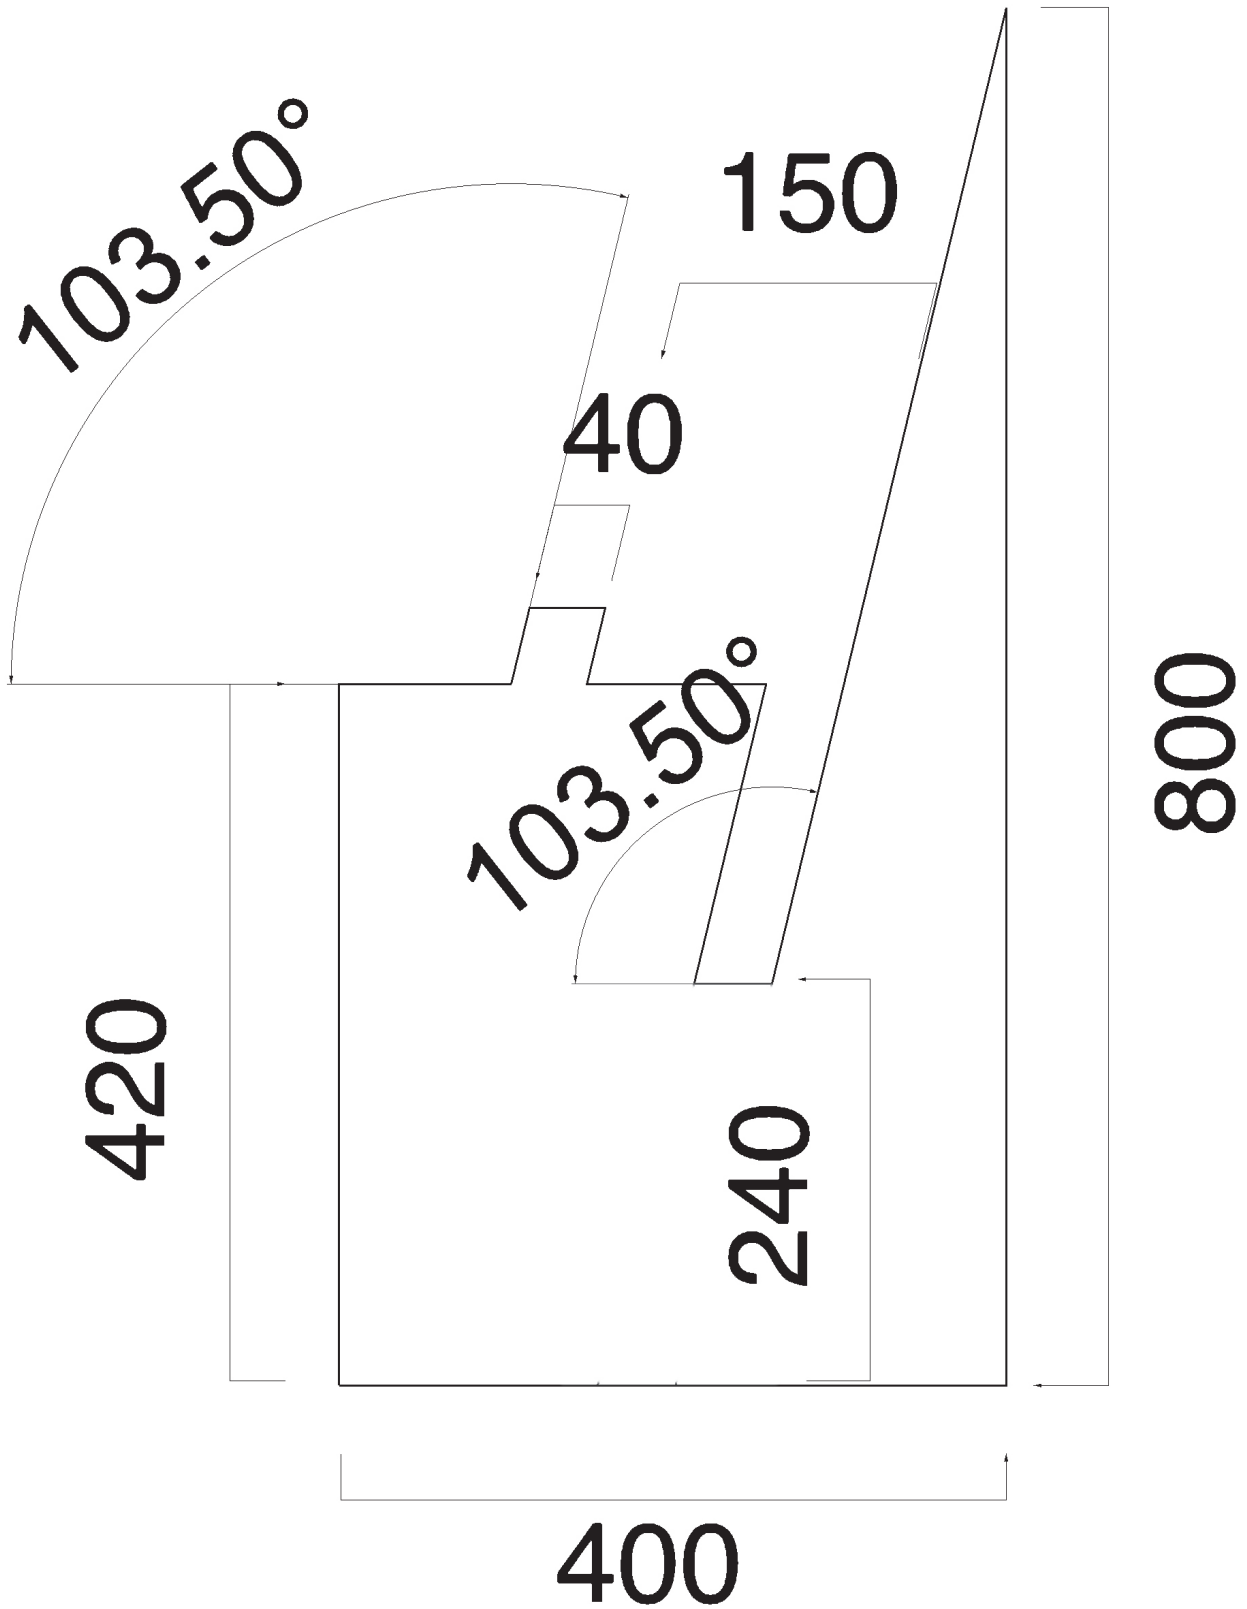

Chaise «Model 1.1»

**Yann Mirada
Atelier YM**

Assise

Pied

Dossier

DOSSIER

PIED

ASSISE