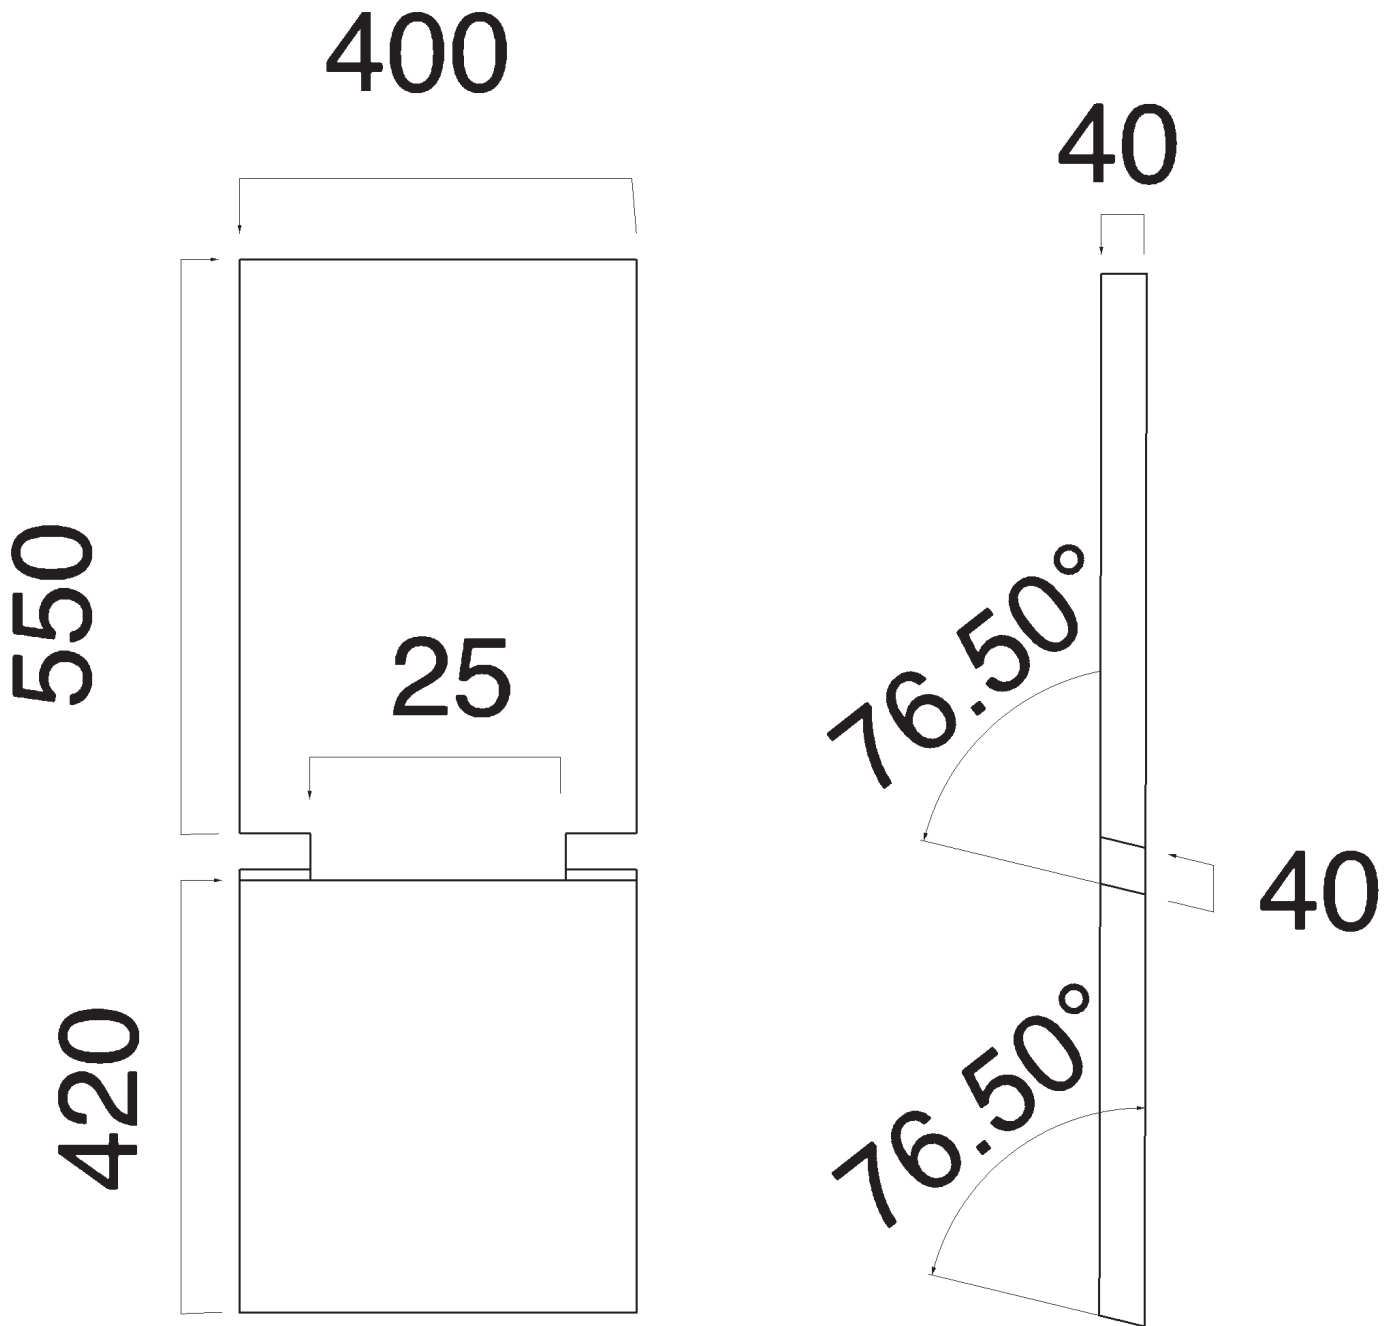

Chaise «Model 1.1»

**Yann Mirada
Atelier YM**

Assise

Pied

Dossier

DOSSIER

PIED

ASSISE